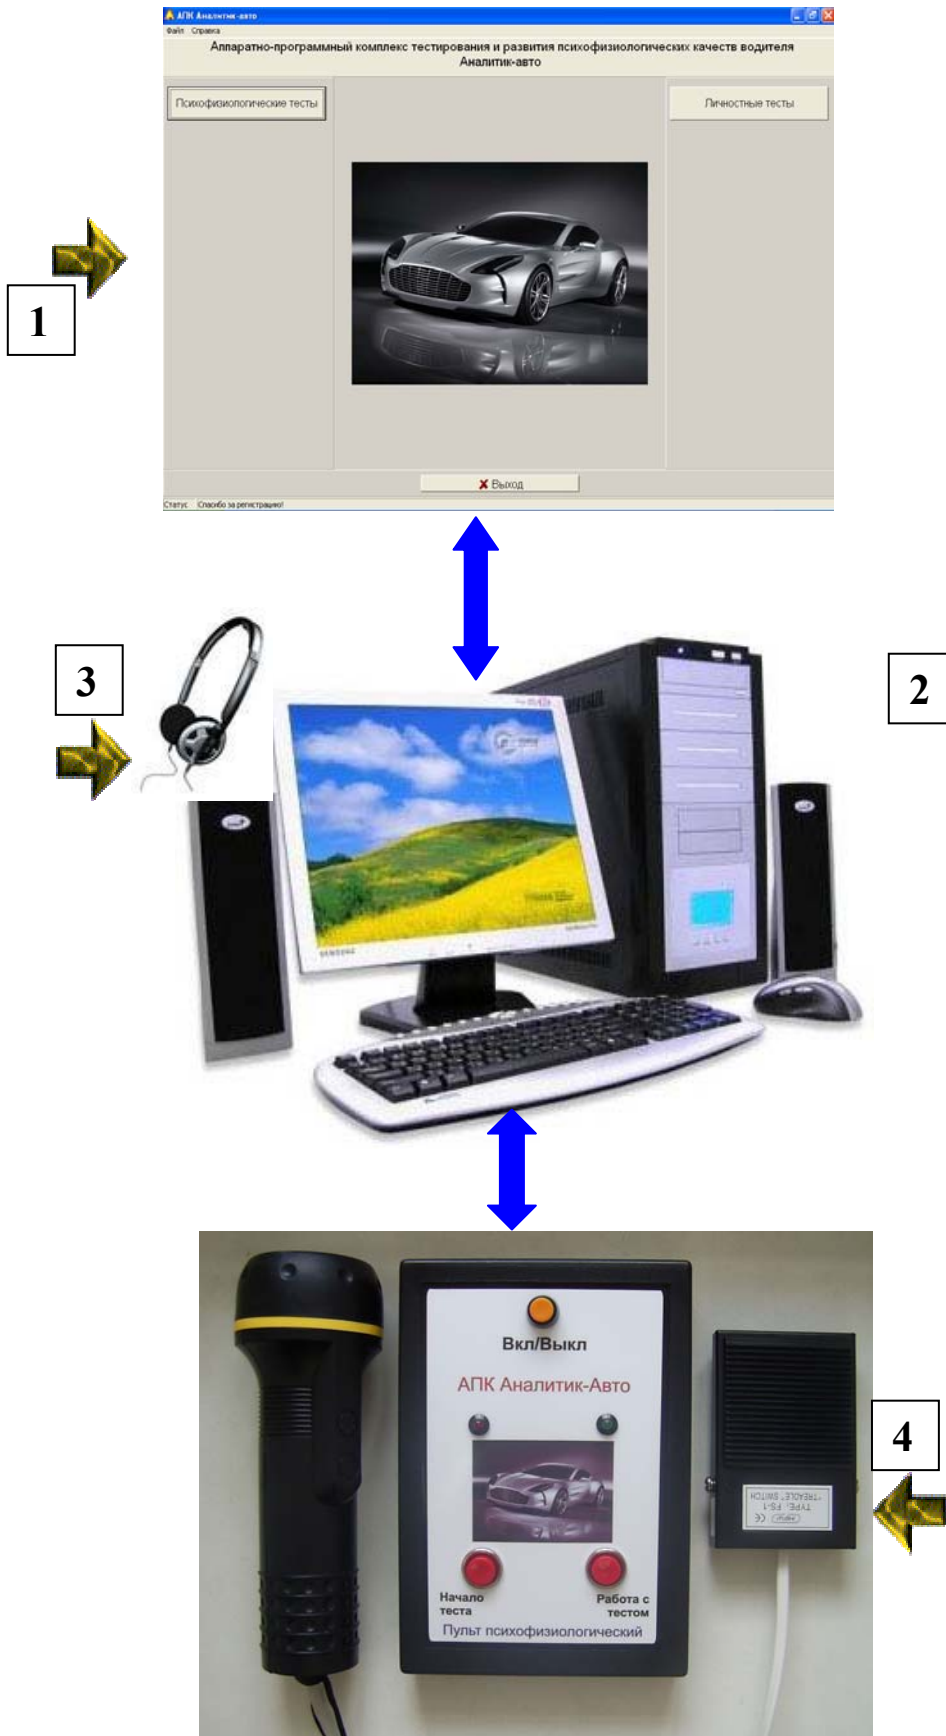

# Аппаратно-программный комплекс тестирования и развития психофизиологических качеств водителя АПК Аналитик-авто расширенный

Аппаратно-программный комплекс тестирования и развития психофизиологических качеств водителя АПК Аналитик-авто расширенный включает аппаратную и программную части. Аппаратная часть представляет собой пульт с датчиками и светодиодами, устройство для выполнения тестов, осуществляемых через зрительную сенсорную систему в виде трубы со светодиодами и наушники. Программная часть АПК представлена в виде специализированной компьютерной программы.

1 – программная часть АПК Аналитик-авто (входит в комплект поставки АПК Аналитик-авто как в базовой версии, так и расширенной).

2 – Персональный компьютер (приобретается и комплектуется пользователем самостоятельно, требования ПК подробно изложены ниже), по желанию заказчика возможна поставка (за дополнительную плату) компьютера ноутбук с необходимой конфигурацией;

3 – наушники, подключенные к Вашему компьютеру (не входят в комплект поставки АПК Аналитик-авто),

4 - пульт с датчиками и светодиодами, устройство для выполнения тестов, осуществляемых через зрительную сенсорную систему в виде трубы со светодиодами и педаль (входит только в комплект поставки АПК Аналитик-авто расширенный).